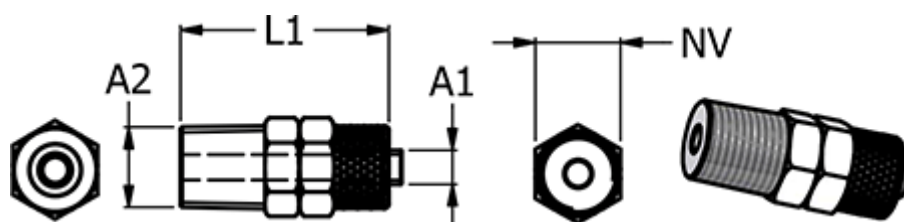

Varenummer: 586116386
Beskrivelse: Push-on fitting 11.638-6, metal Ø6/4-R 3/8"
Lige union

Mål

Gevind A2	= R 3/8"
L1	= 31.5
NV	= 17
Slangediameter A1	= 6/4